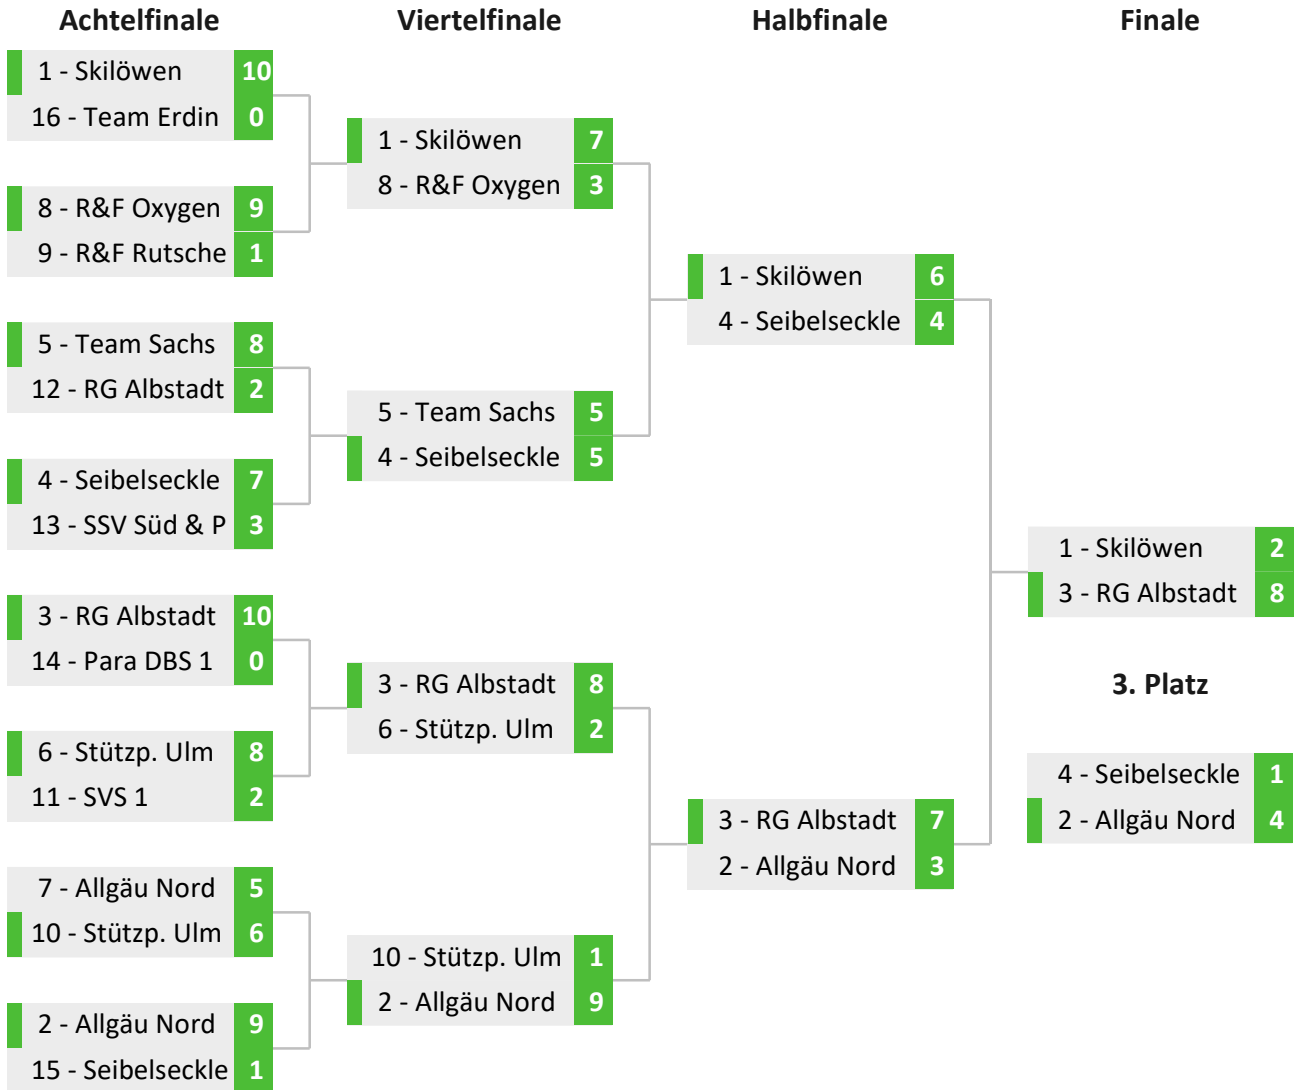

Ergebnisse

Schwäbischer Skiverban

KAMPFGERICHT

Schiedsrichter	Kornelius Holl	SSV
Rennleiter	Marc Betz	SSV
Trainer-Vertreter	Maike Hujara	DSV

TECHNISCHE DATEN

Streckename	Damüls/Wallisgaden
Start	m
Ziel	m
Höhendifferenz	m
Streckenlänge	
Homolog Nr.	

Kurssetzer	N. Bolsinger	SSV	Startzeit	10:00 Uhr
Tore / R.-Änder.	17/0		Wetter / Schnee	Bedeckt/Griffig
Vorläufer	S. Kullen/S. Kullen	Reutlingen	Temp. Start/Ziel	6°C / 8°C

Ergebnisse
Play Off Baum

Ergebnisse